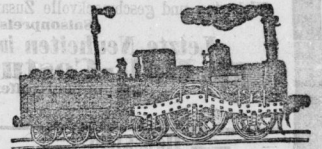

Locomotiven mit Spiritus-Geizung, ohne Weisung Stück 4 Mt. 50 Pf., 6 Mt., mit Weisung Stück 7 Mt. 50 Pf., 12 Mt.
Schneemaschine mit Spiritus-Geizung Stück 3 Mt. 75 Pf., 5 Mt. 25 Pf., 7 Mt. 50 Pf.
Electriche Eisenbahnen auf seinen polirten Holzschienen, 50 cm und 65 cm Durchmesser, mit elektrischem Wagen, 1 Personenwagen mit Figuren und 2 verbundenen Chromlure-Elementen, Stück 20 Mt. und 30 Mt.

Puppen mit Wachsstock und Mädchenfigur, abwaschbar Stück von 50 Pf. bis 2 Mt.
Puppen mit Schlafaugen von 60 Pf. ab.
Puppen mit unzerbrechlichem Kopf, abwaschbar, Eisen, von 60 Pf. bis 1 Mt. 25 Pf.
Puppen mit Schlafaugen von 70 Pf. bis 1 Mt. 50 Pf.
Wunder-Fliegen mit Wollkleid und Holzstock, Stück 1 Mt.
Paisley-Figuren mit Schellen an der Schnur, Stück 50 Pf.
Sich-Figuren in Holz, erhoben geschnitten, in feiner Ausführung, Stück 75 Pf., 1 Mt.
Sichfiguren, hübsch gemalt, Stück 5 Pf., 8 Pf., 10 Pf., 15 Pf., 20 Pf., 25 Pf. und 75 Pf.
Gelenkpuppen mit Bisquit-Drehkopf, Haarfrisur Stück 50 Pf. und 60 Pf.
Gelenkpuppen mit feinem Bisquit-Drehkopf, Haarfrisur und Schlafaugen Stück 1 Mt., 1 Mt. 50 Pf., 2 Mt., 2 Mt. 50 Pf., 3 Mt. und 4 Mt.
Puppe im Strickfaden Stück 50 Pf., 75 Pf., 1 Mt., 1 Mt. 25 Pf., 1 Mt. 75 Pf. bis 4 Mt.
„Papa und Mama“-Puppen Stück 1 Mt., 1 Mt. 50 Pf., 2 Mt.
Angelleidete Püppchen für Puppenstuben Stück von 25 Pf. bis 1 Mt.
Angelleidete Gelenkpuppen mit Wollkleid und Hut Stück 50 Pf.
Angelleidete Puppen mit Porzellanstock Stück von 10 Pf. bis 1 Mt. 50 Pf.
Angelleidete Puppen mit Wachsstock und Haarfrisur Stück von 50 Pf. bis 6 Mt.
Angelleidete Gelenkpuppen mit feinem Bisquit-Kopf Stück von 2 Mt. bis 5 Mt. 50 Pf.
Nachtfräulein mit Puppe in Wollkleid Stück 50 Pf.
Lackrohr-Kinderkühe mit Puppe in Wollkleid Stück 60 Pf.
Hohe-Doppel-Schankeln mit 2 Puppen in Wollkleid Stück 1 Mt.
Hohe-Schankelkühe mit großer Puppe in Wollkleid Stück 1 Mt.
Quietepuppen am Stiel mit Weisung Stück 50 Pf.
Wunderpuppen mit Spielballe Stück 1 Mt. 40 Pf., 1 Mt. 75 Pf., 2 Mt. 50 Pf. bis 5 Mt.
Wunderpuppen zum Treiben Stück 1 Mt. 50 Pf. und 2 Mt. 50 Pf.
Mexico bewegliche Figuren auf Brett mit Klappen Stück von 50 Pf. bis 3 Mt.