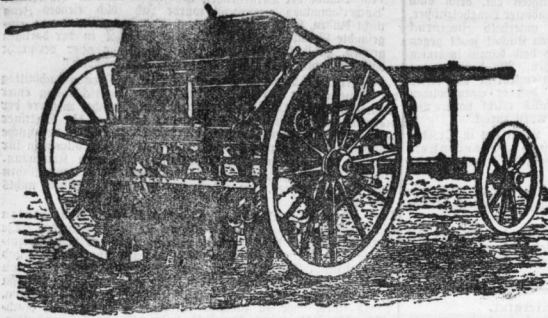

Drillmaschinen,

Wffel- und Schpfraderystem, neuester bester Construction, von 3 bis 12 Fu Spurweite zum Preise von 285 bis 995 Mark, sowie alle landwirthschaftlichen Maschinen empfohlen

Bergmann & Schlee,
Maschinenfabrik und Eisengieerei,
Halle aS., Merieburgerstrae 32.

Reisszeuge
von vorzglicher Gtte billigt bei
Otto Unbekannt,
Eisenhmieden.

Richard Schnabel,
Leipzig, Wintergartenstrae 7.
Holz- und
Metall-
Sarge
in allen
Groen
empfehlen zu billigen Preisen
W. Anst. Alter Markt 16.
W. Hackemessner's Restaur.,
Breitestr. 17.
Seute Dienstag
groer Karrenabend,
wozu ergebenst einladet
Wih. Hackemessner.

Familien-Nachricht.
Durch die Geburt eines kraftigen
Sohnes sind hochverehrt
Wettin, den 24. Februar 1884.
Otto Khler und Frau.
Fr den Vatertheil bekanntmachend
H. Knig in Halle.
Expedition: Neue Promenade 1.
Mit Beilagen.

JULIUS BLTHNER

Kgl. Sachf. Hof- Pianoforte-Fabrik

Inhaber verschiedener Patente und Auszeichnungen.

- 1865 I. Preis . . . Merseburg.
- 1867 I. Preis . . . Paris.
  (fr Norddeutschland)
- 1867 I. Preis . . . Chemnitz.
- 1870 I. Preis . . . Cassel.
- 1873 I. Preis . . . Wien.
  (Ehrendiplom)
- 1876 I. Preis . . . Philadelphia
- 1878 I. Preis . . . Puebla.

- 1880 I. Preis (Flgel) Sydney.
- 1880 I. Preis (Pianino) Sydney.
- 1881 I. Preis (Flgel) Melbourne.
- 1881 I. Preis (Pianino) Melbourne.
- 1883 I. Preis (Flgel) Amsterdam.
  (Ehrendiplom)
- 1883 I. Preis (Pianino) Amsterdam.
  (Ehrendiplom).

Magazin in Halle aS.: Gr. Ulrichstrasse 22.

1. Frische Spritz- und Pfannkuchen
mit feinsten Fllung,
eingem. Ananas und Erdbeeren zu Bowle
empfehlen
Fr. David Sohne.
Markt 19.

Anglo-Swiss Condensirte Milch
Gleich beste gewohnt. Milch f. alle betr. Zwecke, spez. auch als Kindernahrung.
Zu beziehen in Apotheken, Drogerien und Spezereihandlungen.

Pfannkuchen und Spritzkuchen
in vorzglicher Butter gebacken und mit den feinsten Fruchtfllungen
sowie Ananas, Pfirrichen, Erdbeeren zu Bowlen empfiehlt
C. L. Blau's Conditoroi,
Inhaber Otto Blau,
gr. Ulrichstr. 57.

Punsch-Essenzen Ia.
von Hermann Stbbe in Sohn empfiehlt
Otto Blau, Conditor, gr. Ulrichstr. 57.

Englische Pferde
direct von uns importirt, fr jeden Zweck empfehlen wir in
reicher Auswahl zu maigsten Preisen bei reellster Bedienung.
Leipzig. **Bieler & Vogel,**
Al. Windmhlengasse 10 und
Kurprinzstrae 12.

Auction
von landwirthschaftlichem Inventar auf Rittergut auf Sohnstedt bei
Teutschenthal (Station der Halle-Cossebaer Bahn).
Mittwoch den 27. Februar d. J., von Vormittag 9 Uhr ab
soll knnentlich vorhandenes lebendes und todeses Wirthschafts-Inventar unter
der im Termine bekannt zu machenden Bedingungen ffentlich meistbietend
verkauft werden. **Zum Verkauf kommen:**
12 sehr gute Pferde,
60 Stck Rindvieh,
400 „ Mutterstafe,
20 „ Schweine, groe und kleine,
alle Maschinen die zur Landwirthschaft gehren,
sowie Wagen, Flge, Cogen, Krmmer, Walsen u. anderes mehr.
J. A. Mtcher.