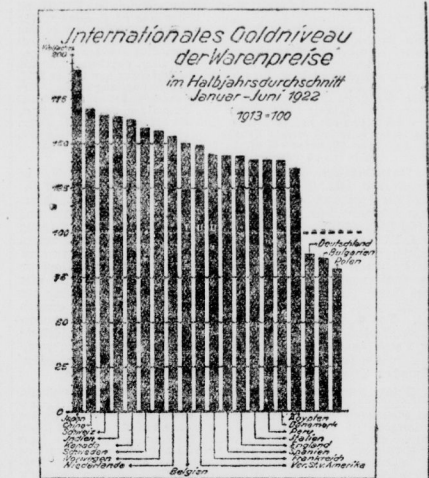

Allgemeine Deutsche Credit-Anstalt.

Am 20. Dezember abgehalten außerordentliche Generalversammlung... Die Bilanz des Abgelaufenen Jahres...

387100, Reichsmark unter 1 Millimeter 117700. Die seit dem 22. Dezember geltende Reichsmark für die Zeit...

Einigung der Vorauszahlungen auf die Einkommensteuer... Stadt 45 000 l. der Einkommensteuer...

Leipziger Börsenkurse vom 20. Dezbr.

Table of stock market prices from Leipzig, including various shares and bonds.

Der Dollar amtlich 6670.

Zu Zusammenhang mit der gestrigen Beschlusse der Devisenstelle lassen für den Geldmarkt Kaufaufträge...

Table of exchange rates for various currencies and commodities.

Berliner Produktentwurf.