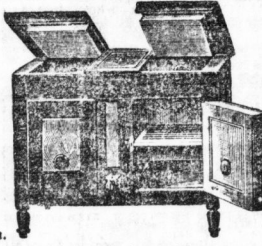

Stabilist!

Was ist Stabilist?

- Stabilist ist das neueste Produkt der Koffer-Industrie.
Stabilist wird in der Hauptsache aus Platten hergestellt, die aus chinesischen Matten gefertigt sind.

Singer Nähmaschinen

Eigen-Handholz-Gartenmöbel.

Eisschränke, bestes Fabrikat, in allen Größen.

Rollschutzwände, Fliegenschranke, Fliegenglocken, Speiseeismaschinen.

Das Vollkommenste der Jetztzeit ist ROWITT

Rowitt ist keine Naturbutter, sondern nur ein Margarine-Fabrikat, welches allerdings 80 Pfg. per Pfund kostet.