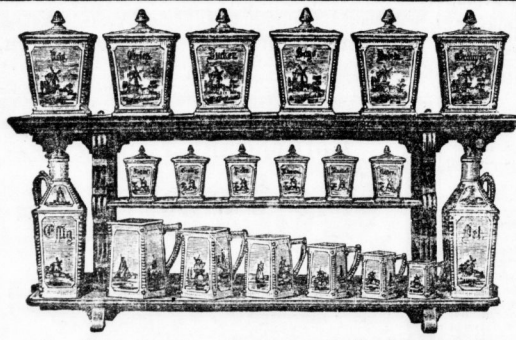

Complete Gemüse-Etagären, in ff. Ausführung, von Mark 22.50 an.