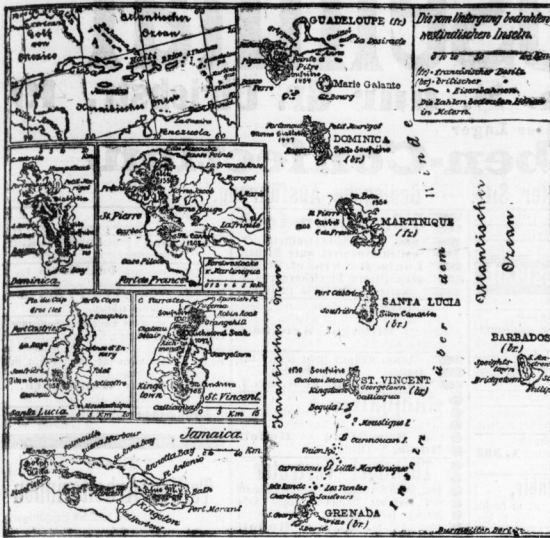

Aus den Vulkan-Gebieten.

Eingeborene von der Insel Martinique.

Kleine Chronik.

Wien, 22. Mai. (Der Kaiser-Waldfährer) hat sich in diesem Jahre wegen der letzten Erkrankung beim Kaiser-Waldfährer...

wegen Worten. Graf Montgelas legte im Namen des Prinzregenten...

das Fräulein abgeholt und am Abend nach der üblichen Meuterei...

Gerichts-Zeitung.

Schiffengericht. Halle, 22. Mai. Die gegen fünf Mal wegen Eigenhandsvorgehen verurteilte Arbeiter...

Am Sondergericht Abteilung A Nr. 131 betreffend die Firma A. B. B. zu Halle a. S. ist folgendes eingetroffen: Diese Handelsgesellschaft...

Sonntags-Großöffnung. Ueber das Vermögen des Postiers Bruno Beyer zu Halle a. S. Markt Nr. 22, ist heute Mittags 12 Uhr von dem Königl. Amtsgericht...

Sonntagsverfahren. Das Konkursverfahren über das Vermögen des Handlungsmehlers Gustav Hecht zu Halle a. S. ist am 20. Mai 1902...