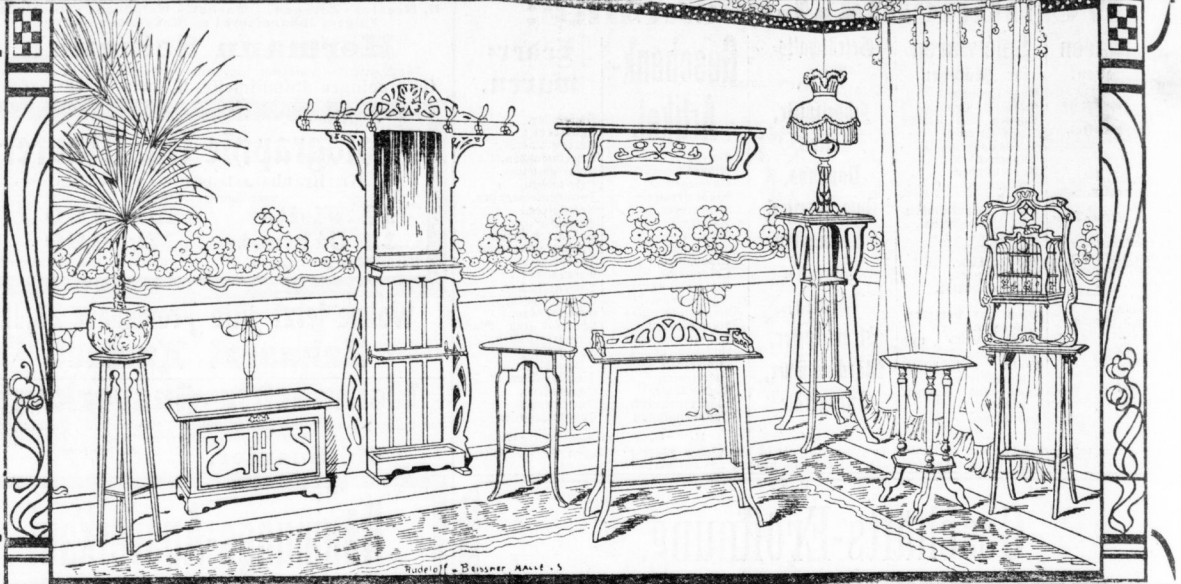

Halle a. S.,
Leipzigerstrasse 89, 90, 91.

C. F. Ritter

Halle a. S.,
Leipzigerstrasse 89, 90, 91.

Büstenständer wie Abbildung 3,50 M. Größere Sorten 7 M.	Truhe wie Abbildung, mit eichener Schnitzerei St. 22, 24,50 M. Kleinere Truhen mit Metallbeschlägen St. 3 bis 10 M.	Flurgarderobe massiv Eichenholz, St. 20, 25, 36, 48 M. Flurspiegel St. 3, 4, 6 M. Garderobeneisten St. 65 Pf., 1,25, 2, 3 M.	Tischchen massiv Eiche, St. 7, 8, 11 M.	Serviertische 9,75, 11,50 M., feinere Sorten (siehe Abbildung) bis 27 M.	Piedestal (Büstenständer) mahagonifarbige Ausführung St. 22, 15, 10 M. Salonlampen u. seid. Lampen- schirme in gross. Auswahl.	Salon- Tischchen (wie Abbildung) 3 M., andere Muster in grosser Auswahl St. 3,25, 4, 6 M.	Vogelbauer St. 60 Pf., 1 bis 3 M. Holzvogelbauer St. 1,60, 2, 3, 5 M. Ständer dazu in einf. Ausföhr. 3 M., feinere Sorten bis 20 M.

Wegen vorgerückter Saison

sind meine sämtlichen Preise auf

Ueberzieher – Anzüge – Joppen

um **15 – 20%** ermässigt.

Günstigste Kauf-Gelegenheit für die beste

Herren- u. Knaben-Garderobe.

Mitglied des **Ed. Cohn,** Leipzigerstrasse 1,
Rabatt-Spar-Vereins. im Rathaus.

Für
Schuhwarenhändler
empfehle mein großes Lager in
**fälschschubem u.
Pantoffeln**
zu außerordentlich billigen
Engrospreisen.
H. Elkan,
Kaufhaus Halle a. S.,
Leipzigerstrasse 87.

Neue Neuheit
in bunten Anzügen - Zivils (Schweizer)
werden eingeführt bei
H. Schnee Nachf., Gr. Seidenstr. 21.

„**Samm-Watt**“
billiger
Fort mit Wichse
gebraucht

Wichse
bester
Schuhwachs
schwarz
& farbig.

Sensations-
voller Erfolg
macht das Schuh-
werk weich, ge-
schmeidig, wasserdicht u. glänzend.
Bester Borells f. d. Vorzüglichkeit.
Preis pro Dose:
schwarz: 20 Pf., farbig 25 Pf.
Alleinverkauf für
Halle a. S.:
Hamburger Engros-Lager
Leopold Nussbaum
G. m. b. H.
Gr. Ulrichstr. 60/61,
Barfisserstr. 3/5.

Benkwitz Nachf.,
Schmeerstr. 11.
Puppen-Betten,
Puppen-Bettstellen,
Puppen-Mäntel,
Puppen-Bettbezüge,
billige Preise, grosse Auswahl.
Gegen Bluth. Fr. Gossmann,
Leipzig-Erbenaun,
Telestr. 84. Verlangen Sie Broschüre und
hinabgegeben gegen 30 Pf. Briefmarken.

Extraktion
Mandel- und Rosinen-
Stoffen
in jeder Größe von 50 Pfg.
an vorwärts.
Robert Zander, Rannische-
straße 21.
Frische Knick-Eier
billig.
Spezial-Gier-Groß-Geschäft
7 Talamtstrasse 7.
Wie **Dr. med. Hair** vom
Asthma
sich selbst u. viele hunderte Patienten heilte,
lehrt unentgeltlich diesen Schritt.
Contag & Co., Leipzig.

Dampf-Färberei,
Chemische Wasch-Anstalt
Otto Hilmer jun.,
Steinweg 30.
Eigene Plissee-Brennerei.
Modernste Neuheiten.
Sonnenröcke von 4 Mk. an.
Schaltmuster zu Diensten.
Fächerfalteln bis 150 cm Breite.
Schnellste Lieferung.
Billigste Preise.
Holzwolle in Rollen und einzeln
Gr. Wärfelstr. 23.