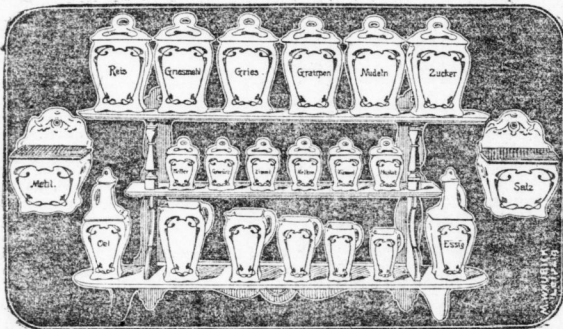

M. Bär

54 Gr. Ulrichstraße 54.

54 Gr. Ulrichstraße 54.

**6 Prozent Rabatt
in Marken.**

Pflaumen	5 Pfd.	25 Pf.
Kochbirnen	5 Pfd.	15 Pf.
Essbirnen	5 Pfd.	30 Pf.

Weintrauben	Pfd.	17 Pf.
Weintrauben	Kiste	88 Pf.

Büchlinge	3 Stk.	10 Pf.
Erbsen	2 Pfd.-Dose	33 Pf.
Erbsen mittelfein	2 Pfd.-Dose	42 Pf.
Erbsen fein	2 Pfd.-Dose	58 Pf.
Erbsen feinfein	2 Pfd.-Dose	78 Pf.
Erbsen extrafein	2 Pfd.-Dose	98 Pf.
Hausmacher-Nudeln	Pfdpaf.	28 Pf.
Macaroni	Pfundpaket	32 Pf.
Reis gut fochend	Pfd.	11 Pf.

Zuckerlinsen	Pfd.	12 Pf.

Viktoriaerbsen	Pfd.	12 Pf.
Grüne Erbsen	Pfd.	14 Pf.
Margarine I	Pfd.	65 Pf.
Margarine II	Pfd.	50 Pf.
Margarine III	Pfd.	45 Pf.
Marmelade	Pfunddose	28 Pf.
Weizenmehl	Meße	50 Pf.
Brotmehl	Meße	45 Pf.
Himbeersirup	Pfd.	35 Pf.

Oraniob. Kernseife	3 Kiegel	95 Pf.
Haushaltseife	3 Stk.	25 Pf.
Bleichsoda	Pfundpaket	7 Pf.
Salmiakseifenpulver	2 Pakete	10 Pf.
Waschpulver	3 Pakete	10 Pf.
Waschblau	5 Buntel	10 Pf.
Putzpomade	große Dose	4 Pf.
Putzerème	Flasche	24, 9 Pf.
Klosettpapier	große Rolle	12 Pf.
Butterbrotpapier	100 Bogen	22 Pf.
Kohlenanzünder	100 Stück	12 Pf.
Mandelseife	2 Kiegel	45 Pf.
Kerzen	Pfundpaket	45 Pf.
Ofenschwärze	Dose	8 Pf.

Lampen.

Küchenlampen	von 22 Pf. an
Tischlampen	von 95 Pf. an
Hängelampen	von 2⁶⁵ an
Ampeln	von 1⁴⁵ an

Brenner, Glühstrümpfe, Zylinder.

Steingut und Porzellan Sonderpreise.

Küchensgarnituren:

„Gertrud“ rot Fond, 22 Teile	8⁵⁰ Mk.
„Mathilde“ 22 Teile, obiges Muster	8⁵⁰ Mk.
„Delft“ 22 Teile	14⁵⁰ Mk.
„Kleblatt“ 22 Teile, edige Form	10⁰⁰ Mk.
„Schneeglöckchen“ blau Fond, 22 Teile	12⁵⁰ Mk.

6 Prozent Rabatt in Marken.

M. Bär.

Geröstete Kaffees.

Berliner Mischung, Hamb. Mischung

5 Pfund 1 Mk., 5 Pfund 1.20 Mk.

repräsentieren in diesen Verislagen das Beste und sind unbedenklich im Geschmack, Aroma und Ergiebigkeit. Bei Einkauf von halben und ganzen Pfunden gewähren wir

10 Proz. Rabatt in Sparmarken.

Pottel & Broskowski.