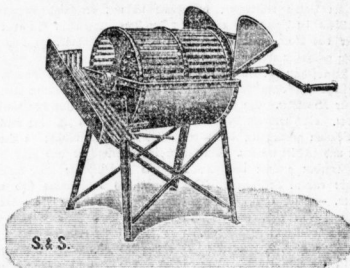

Glas.

Glasteller 6 u. 4 Pf.
Glas-Kompotts 8, 6 u. 4 Pf.
Glas-Zuckerchalen 10 u. 9 Pf.
Bierbecher 6 Pf.
Weingläser 18 Pf.
Weingläser a. höherem Fuß 10 Pf.
Wassergläser 8, 6 u. 4 Pf.
Butterdosens 18 Pf.
Menagen doppelte 4 Pf.
Menagen dreifach 38 Pf.
Bierservice für 6 Personen 98 Pf.
Likörservice a. Glasteller 95 Pf.

Beachten Sie unsere Fenster.

Rabattmarken auf alle Waren.

Konkurswaren-Ausverkauf.

Es sind vorhanden:

Lederwaren

jeber Art,
Kurz-, Galanterie- und Luxuswaren, Nippsachen, Figuren, Büsten, Säulen, Aufsätze, Bilder, Bilder-rahmen, Spiegel, Wand-bilder und dergl.
1 Partie Damen-Hand-taschen in echt Kalb-, Saffian- u. Seehundleder zu halben Preisen.

Feiner:

Krawatten, Wäsche, Rosenträger, Spazierstöcke, Uhrketten, Broschen, Halsketten, u. s. w. u. s. w.
Der Verkauf findet
Gr. Ulrichstr. 46
von 8-1 und von 3-8 im Laden
baldmöglichst statt.

Untertailen

C.G. Nicolai,

— gegr. 1875, —
13 Leipzigerstrasse 13.
Spezialgeschäft für
Hüte.
Ständig das Neueste in allen Preislagen.
Beste Fabrikate. Solideste Preise.

SCHMIDT & SPIEGEL MASCHINENFABRIK

Halle a. S. * Magdeburgerstr. 59 * Gegründet 1886

empfehlen ihre reichhaltige Auswahl in:

„Halleria-“
Rübenschneidern
von 34 M. an.
„Simplex-“
Kartoffelwasch-
maschinen
in
10
Größen.

Wäsche-
Waschmaschinen,
Wringmaschinen,
Mangelmaschinen.
Solide Fabrikate!
Billige Preise!
Vorteilhafte
Bedingungen.