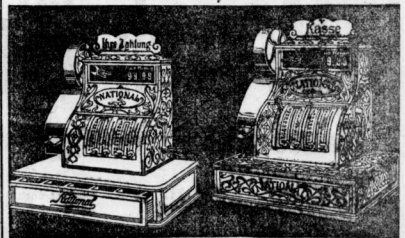

Ueberzeugen Sie sich selbst vor Ankauf, indem
Sie sich die betr. Cassen gegenüber stellen lassen

National Cash Register Co m. b. H.
Fabrik und Bureaux BERLIN

Vertreter: **Richard Erbis,**
Halle a. S., Forsterstrasse 57. Tel. 2353.

Zuckerkranken empfiehlt verlässliche Kontroll-Apparate
jüngeren Apelt, Jaenisch, Weiditz, 28, II
Lehrstrasse für Cassen-Reparatur und Verbesserungen.