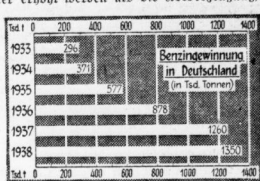

Ein wichtiger Termin für den Handwerker

Bis 30. Juni Entscheidung über die Altersversorgung — Was ist zweckmäßiger: Kapital oder Rente?

Bis zum 30. 6. 1939 hat der Handwerker Zeit, sich für eine der drei Versorgungsformen zu entscheiden...

Wem es ist richtig, das

Die Form der Rente

besondere Vorzuge besitzt. Der Angehortenenversicherung... die Form der Rente

Die Berechtigung eines Kapitals

bei es als Verlegung der Hinterbliebenen oder als Altersversorgung... die Berechtigung eines Kapitals

auf die Bereitstellung eines Kapitals zum Zwecke der Alters- oder Hinterbliebenenversicherung...

Durch den Abschluß einer Kapitalversicherung in der geltend vorgeschriebenen Hohe...

Die Form der Halbervericherung

geschaffen, um Rente durch die Angehortenenversicherung und Bereitstellung eines Kapitals durch eine Lebensversicherung...

Die Form der Halbervericherung

zu sichern, wie denn uberhaupt jeder Handwerker die Moglichkeit hat...

Kapital oder Rente

zu sichern, wie denn uberhaupt jeder Handwerker die Moglichkeit hat...

Anwachsen der Benzolgewinnung

Die Steigerung der Kohlerzeugung, die von 21,2 Millionen Tonnen im Jahre 1938 auf 42,1 M.M. im Jahre 1938...

namlich Verbesserungen in der Rohstofftechnik eine bessere Benzolabgabe ermoglichten...

Treibstoffwerk entsteht bei Brix

Am Freitag wurde im Gefae in der Nahe der Braunkohlengrube Brix der erste Spatenstich fur ein neues großes Treibstoffwerk vollzogen...

Das Ergebnis der Fruhjahrmesse

840 Millionen RM Umsatz Der Verband der deutschen Wirtschaft legt jetzt seinen Bericht uber das Ergebnis der Leipziger Fruhjahrmesse 1939 vor...

Sudetendeutsche Kohlenwirtschaft

Neuregelung im Gange Durch die Grundung des Sudetenlandischen Kohlen- und Bergbauverbandes...

Abbau der Stillhaltekredite

Ein neues Abkommen Die in der Reichshandelskammer gefuhrten Verhandlungen uber ein neues Abkommen...

Gesteuerte Lohnentwicklung

fur Stenotypistinnen Der Reichshandelskammer der Arbeit fur das Wirtschaftsgebiet Sachsen hat unter dem 15. April 1939 eine Anordnung uber die Entlohnung...

Die Arbeitslage in Mitteldeutschland

Im Mitteldeutschland ist der Arbeitsmangel der Frauen im Jahre 1938 gegen 1937 am harfsten gewachsen...

Einzelhandelsumsatze im Marz

Zunahme um 16 Prozent Die Verkaufsstelle fur den Handel (HH) beim Reichstatistikamt fur Wirtschaftspolitik (HH)...

Was ist der Reichsfinanzhof?

Am Wirtschaftstisch der RM wird wiederholt auf Urteile des Reichsfinanzhofes Bezug genommen...

Frauen in allen Berufen

Die Arbeitslage in Mitteldeutschland

Im Mitteldeutschland ist der Arbeitsmangel der Frauen im Jahre 1938 gegen 1937 am harfsten gewachsen...

Einzelhandelsumsatze im Marz

Zunahme um 16 Prozent Die Verkaufsstelle fur den Handel (HH) beim Reichstatistikamt fur Wirtschaftspolitik (HH)...

Kurz erklart:

Was ist der Reichsfinanzhof? Am Wirtschaftstisch der RM wird wiederholt auf Urteile des Reichsfinanzhofes Bezug genommen...

Advertisement for Modehaus Herrmann featuring a tie and a scarf, with text: 'anarte Krawatten', 'schone sporliche Pullover, Handschuhe, Gurle...', 'HALLER'S AM MARKT', 'Universitats- und Landesbibliothek Sachsen-Anhalt', 'urn:nbn:de:gbv:3:1-847529-193905166/fragment/page=0009', 'DFG'.