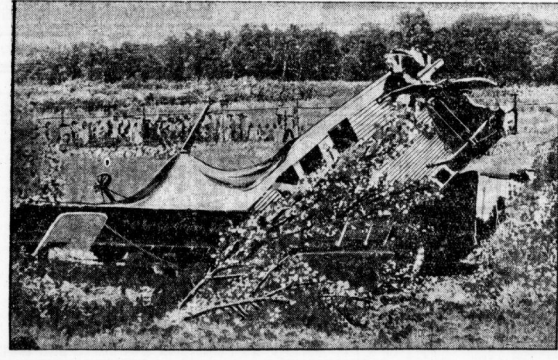

Die Feuerbrunst, die wie gefeuert brach, die Newports Vergnügungsgärten Coney Island, Amerikas Spielplatz, heimliche und teilweise vernichtet, zählt zu den größten Brandkatastrophen, die Amerika je erlebt hat...

Unwetter über Berlin

Ein überaus hässliches Gewitter ging in der vergangenen Nacht über der Reichshauptstadt nieder. Der wolkenbruchartige Regen war so heftig, daß die Gullys die niedergebenden Wasserläufe nicht zu fassen vermochten...

Schloßlose vom Hochwasser überrascht

Die in der letzten Nacht über Südbraunschweig niedergegangenen Wolkenbrüche wirkten sich in Lüneburg für eine bestimmte Anzahl Jahre fatalerhaft aus...

Das Urteil im Hamburger Zunderfeuerprozess

Nach 17tägiger Verhandlung wurde gestern das Urteil im größten Hamburger Zunderfeuerunterstützungsgeschichte gefällt. Das Gericht erließ gegen den Kaufmann Stiefel ein 6 Jahre 6 Monate Gefängnis...

Bestrafung Thomas Batos

Der durch einen Finanzanfall aus dem Leben gefommene tschechoslowakische Großindustrielle Thomas Bata wurde gestern nachmittags in Wien öffentlich bestraft...

Die Weltflieger in Tempelhof

Die amerikanischen Flieger Bennett, Griffin und Jimmy Walker, deren Bestrafung bei der Bestrafung des mit Bata abstrichenen Bielen aus einer Zuchthausverurteilung erfolgt sein wird...

Fünf Todesopfer bei einem Gewitter

Erstes Originalbild vom Flugzeugabsturz Batos

800 Wellenfittiche sollen getötet werden

In der Wellenfittichfarm in Deutsch-Wilfla bei Breslau brach dieser Tage die Papageienpest aus. Die Untersuchungen im Bismarck-Park in der Nähe von Dr. Levinthal vom Berliner Robert-Roth-Institut durchgeführt worden...

50 000 Mark-Gewinn gezogen

In der geliebten Bornitzausstellung der Preussisch-Schlesischen Klassenlotterie wurde auf die Nummer 279 354 ein Gewinn von 50 000 RM gezogen...

ZUNDAPP Unverwundliche Gebrauchsmaschinen für alle Ansprüche... ZUNDAPP G.M.B.H., NURNBERG

Metalle, Perlen und Gifte im Menschen.

Ein auf neidischen Väter führt unser Körper eine Menge lebenswichtiger Stoffe zu: Fett, Kohlenhydrate und Eiweiß, in kleinen Mengen auch Mineralstoffe, dazu noch in der Butter das wichtige Vitamin A, also eigentlich fast genug des Guten...

Goldüberflutet, das sie jeden Tag eine winzige Menge Gold ausscheiden. Der Metallgehalt des Menschen wird überhaupt immer durch den Metallgehalt seiner Nahrung bedingt...

Goldüberflutet, das sie jeden Tag eine winzige Menge Gold ausscheiden. Der Metallgehalt des Menschen wird überhaupt immer durch den Metallgehalt seiner Nahrung bedingt...

Philosophie auf dem Steingut-Teller

Aktuell mußte ein Refektor in einem braunschweigischen Dorfe überdacht, da er den letzten Tag verpackt hatte. Er wurde von dem diebischen Ungeheuer in die Luft geschleudert...

Schöne weiße Zähne

entworflich sich nicht leisten zu einer sehr fahrenden, bisweilen auch bösartigen Neubildung. In allen ist der Mensch auf der Träger zweier Gifte, die ihm zwar normalerweise selbst keinen Schaden bringen, jedoch als Giftstoffe an sich alles über das harmlos sind...