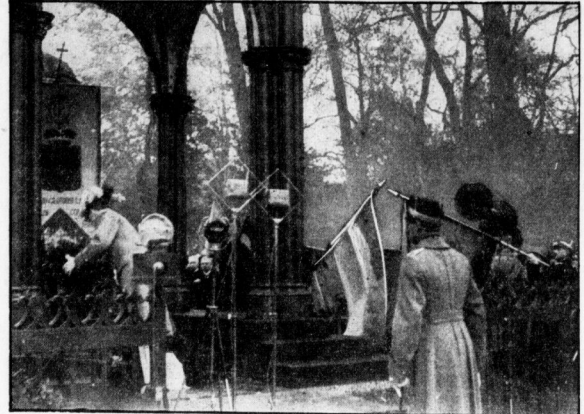

Montag, 7. November 1932, morg. 7 Uhr

Gustav-Adolf-Gedenkfeier in Lützen.

Der schwedische Kronprinz legt am Schwebestuhl im Namen des Königs Hauses einen Kranz nieder.

Von der „Domtöchterchule“ bis zum Gymnasium I.