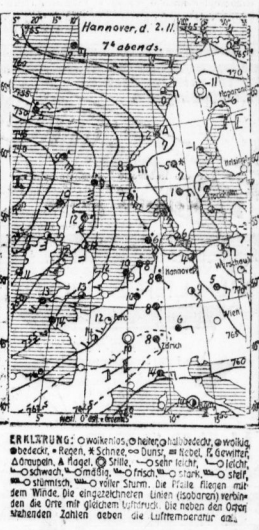

Der wandernde Orient.

Wahnsinn im Orient. — Millionen von Menschen auf der Wanderung. — Die Wanderung der Balkanländer...

Kleine Chronik.

Die Katastrophe auf See Holland.

Wie das Grubenereignis durch den Antillen-Broschüren-Projekt mittel, hat die bisherige Untersuchung über die Schlagschiff-Explosion auf See Holland...

Rundfunk

Programm des Leipziger Senders

Für Mittwoch, den 4. November. 11.45 Uhr: Rundfunkkonzert...

Vorauslässliches Wetter am 4. November

Wintliche Wetterverhältnisse der Wetterdienststelle

Die aus dem Ostföhen noch abfließenden kalten Luftmassen sind etwa bis zur Ober...