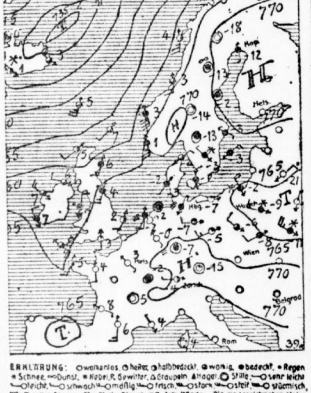

Unter diesen Umständen kommt dem Hauptspiel des Sonntags in Halle zwischen Sportverein 98 und Borussia auf dem 9er Platz an der Huttenstraße immer noch große Bedeutung zu. In diesen Tagen ist es aber möglich, daß das Spiel der 1. Serie, das der 2. Serie noch gleichfalls aussteht. Die 9er haben bisher recht unglücklich gekämpft. Ihre Spiele sind immer wieder durch viele Unfälle unterbrochen. Ihr Tabellenplatz ist dementsprechend relativ schlecht.

Handball-Entscheidung um jeden Preis.

Das Meisterschaftsfinale im Handballport muß morgen gelöst werden. Entscheidung auch in der Frauenhandball-Meisterschaft.

Der Meisterschaftswinner im halleischen Handballport ist morgen durch eine Entscheidung zwischen dem halleischen Club und Borussia zu entscheiden. Die Entscheidung ist am Sonntag um 10 Uhr im Stadion. Die Entscheidung ist am Sonntag um 10 Uhr im Stadion.

Der Meisterschaftswinner im halleischen Handballport ist morgen durch eine Entscheidung zwischen dem halleischen Club und Borussia zu entscheiden. Die Entscheidung ist am Sonntag um 10 Uhr im Stadion. Die Entscheidung ist am Sonntag um 10 Uhr im Stadion.

Torwartliches Wetter bis 10. Febr. abends.

Schlachtkämpfe, Paradezüge sind die Hauptaufgaben der Meisterschaft. Die Meisterschaft ist am Sonntag um 10 Uhr im Stadion. Die Entscheidung ist am Sonntag um 10 Uhr im Stadion.

Ein Weg zur unmissbaren Bestimmung des Meisters am 10. Febr. abends ist in dem morgigen Sonntag 10 Uhr im Stadion. Die Entscheidung ist am Sonntag um 10 Uhr im Stadion.

Halles Eishockey-Premiere.

Am 15. Mai Deutschland-Schweden.

Die deutsche Fußballnationalmannschaft wird sich am Sonntag gegen die schwedische Nationalmannschaft in Stockholm treffen. Das Spiel wird um 19 Uhr im Stadion von Stockholm stattfinden. Die deutsche Mannschaft ist im Stadion von Stockholm angetroffen worden.

Deutsche Eishockey-Premiere.

Das erste Spiel der deutschen Eishockey-Nationalmannschaft.

Hochschülerverein.

Der Hochschülerverein wird am Sonntag ein Turnier veranstalten.

Bereitschaften.

Die Bereitschaften der Saalegaumeisterschaft sind am Sonntag im Stadion von Halle.

Harzer Winterport-Bericht.

Am Sonntag fand ein Rennen auf dem Harzer Winterport statt. Die Teilnehmer waren aus ganz Deutschland.

Vereinsmitteilungen.

Die Vereinsmitteilungen enthalten die Termine der verschiedenen Vereine. Die Termine sind am Sonntag im Stadion.

Universitäts- und Landesbibliothek Sachsen-Anhalt