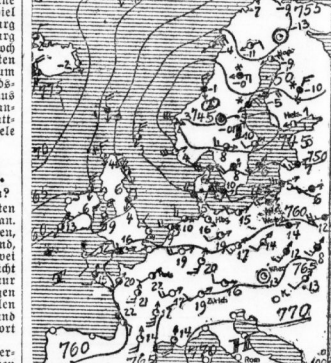

neben sich. Die Mittelstufen nimmt der Berliner Schäfer ein. Auf der rechten Seite spielt der vielletzte Berliner Kanna...

Bereinsmitteilungen.

Die Aufnahme der Bereinsmitglieder erfolgt nur dann, wenn auf dem Mitgliedschein die Bereinsnummer angegeben ist.

VfL Halle 96, Fußball-Jugendabteilung: Spiele am Sonntag, 21. April: 10 Uhr: Knaben - Sportfreunde Knaben (Sportfreunde-Platz)...

Bereits für Osterferien Halle M. Schiedsrichterabteilung: Das Training im Stadion beginnt am kommenden Dienstag...

Einzelner Fußball-Spiel am 19. April: Die 1. Mannschaft führt am morgigen Sonntag um 10 Uhr...

Sportverein 96, Reichsleiter-Mitteilung:ämtliche Klauer, welche am Waldlauf teilnehmen, treffen sich Sonntag früh pünktlich 10 Uhr in der Feide (Reumarkt-Platz)...

Kannländer Turnerclub, a. S. Halle: Zu dem am 28. April stattfindenden Staffellauf...

Wasserstände.

Table with 3 columns: Name, 20. April, 19. April. Lists water levels for various locations like Hohenstein, Halle, etc.

Voraussetzliches Wetter bis 21. April abds.

Während in Deutschland am Freitag noch volle Zirkumpolarität mit sehr hohen Temperaturen herrscht, ist der Polaritätsdruck...

Wetterausblick für Sonntag: Veränderliches, heftiges, teilweise auflassendes Wetter...

Für Montag: Das nachdenkliche Aufblauen, wieder Nachfrosteinhaft nachdrücklich.

Im Frühling reinigen Sie Blut und Gifte. Nehmen Sie morgens und abends 1 bis 2 Tabletten...

Advertisement for 'Markenschläger' (Marken-Schläger) and 'Reparaturen' (Reparaturen) by Julius Spothaus, featuring a hammer and text about quality and service.