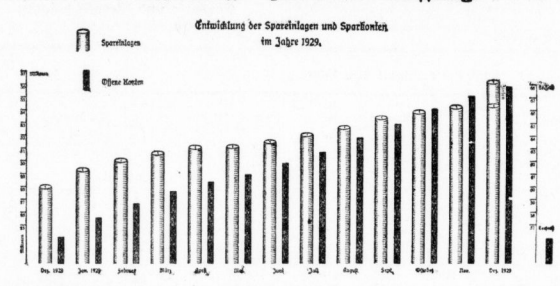

Die Bilanz der Danat-Bank.

Wieder 12% Dividende bei einem Rückgang des Reingewinnes um 5 Mill. RM.

Auch die Darmstädter und Nationalbank hält an der vorläufigen Dividende von 12 Prozent fest, obwohl rechnungsmäßig der Reingewinn um rund 5 Mill. RM. gleich über 8 Prozent des Aktienkapitals, zurückgenommen ist.

Table showing financial data for Danat-Bank, including items like Profiteure, Dividende, and Kapital.

Die Liquidität hat sich etwas verschlechtert; die Verbindlichkeiten werden durch festeren Kredit zu 59,5 Prozent erhöht. (Ende 1928 61,2 Prozent.)

worden, ferner sind vor allem die Warenvorräte für den vorläufigen Ankauf von 11 Mill. RM. Die Bank hat die Rücknahme der Reimbourskredite, an der hauptsächlich die Aktive Bremen beteiligt ist, hant mit der Aufnahme des deutschen Außenhandels angenommen.

Die Liquidität hat sich etwas verschlechtert; die Verbindlichkeiten werden durch festeren Kredit zu 59,5 Prozent erhöht. (Ende 1928 61,2 Prozent.)

Ueber die Ausflücht äußerte sich Jakob Goldschmidt, unterer Berliner Vertreter gegenüber dem Journalisten:

Table with columns for location (e.g., Halle, Berlin) and price.

Die neue F. Herbst & Co. Wir meldeben gestern, dass Herbst & Co. geht in Konturs. Um Irrtümern vorzubeugen, teilen wir heute folgendes mit:

Stadtsparkasse Halle im Aufstieg.

Advertisement for 'Die Sonderausführung des HORCH 8' featuring a car illustration and descriptive text about its features.

MORCHVERKAUFSTELLE HALLE a. S.: LUDWIG E. WOLTER (MITARBEITER HERMANN HABERMANN), DELITZSCHERSTR. 23.

DRESDEN: Horchhülle, Seestraße 21 / ERFURT: Mohag, Motorhandelsgesellschaft m. b. H., Reglerlinie 12 / LEIPZIG: Horchhülle, Ranstädter Steinweg 2 / MAGDEBURG: Magdeburger Autohallen O. Büning, Sternstr. 13/17