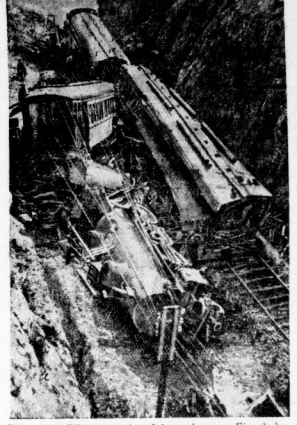

Eine Polarjahr-Expedition ist von der Nordinsel zurückgekehrt. Dr. Kurt Wölden, der schon die große Grönland-Expedition...

Die Arbeitergruppe brachte das Gehen der Arbeiter zu Beginn des Polarwinters zurück...

Während im Februar wurde dann auch der Anmarsch in den Eisfeldern...

Die drei Männer 100 Kilometer von jeder Station entfernt ohne Transportmittel in der Eiswüste...

als faßlich. Man war unter Proviant reichlos verstanden, verbrannt auch das letzte Petroleum...

Alle noch zur hinfälligen Anmarschungsgegend blieben zur Hilfe für Dr. Wölden zurück...

Da wurde plötzlich die Dede fortgerissen und, auf Schneehöhe betannt, hand vor ihm ein Eisbär...

Wie er in großer Angewandtheit nachkommen ist, weiß der junge Polarforscher nicht...

Wölden konnte auf der Nordinsel eine Eisdecke von hellenem 40 Meter Stärke feststellen...

Der Eisenbahnunfall bei Santander

Das erste Bild von der folgenschweren Eisenbahnkatastrophe in Spanien. Bei Santander entgleiste der Madrider Schnellzug...