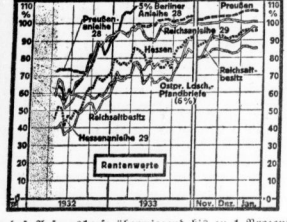

Wie war die Börse?

Leipziger Frühbörse:

Berlin, 31. Januar. In den Banken- und Börsenbörsen bildete heute die große Börse des Vorkriegs im Rückblick den Mittelpunkt der Erörterungen.

Berliner Börse von gestern:

Berlin, 30. Januar. Tendenz noch fester. Zunehmende Beteiligung der Rundfunk bei den Großbanken.

Die nach Anfangsfragen überwindlich bis auf 1 Prozent anziehen konnten. Somit Kaufkraft, Geldkraft und Staatsvermögen zu 1 1/2 Prozent höher.

Leipziger Börse von gestern:

Leipzig, 30. Januar. Das Geschäft an der Leipziger Börse hielt sich im Vergleich zu den letzten Tagen.

Waren- und Viehmärkte

Berliner Getreidebörse: Ohne Notation. Geschäft vermehrte sich nicht im Geringsten.

Amstische Reichsnoten vom 30. Januar

Table listing various bank notes and their values, including Reichsbanknoten, Reichsmarknoten, and Reichspapiermarknoten.

Leipziger Viehmärkte vom 30. Januar. Auftrieb: 700 Rinder (davon 114 Calfen), 888 Schafe, 270 Schweine.

Leipziger Getreidemärkte vom 30. Januar. Auftrieb: 1000 T. Weizen, 1000 T. Roggen, 1000 T. Gerste.

44 Calfen, 117 Hühner, 77 Fische, 12 Rabbits, 120 Schafe, 120 Schweine.

Berliner Viehmärkte vom 30. Januar

Table listing various types of livestock and their market prices, including cattle, sheep, and pigs.

Leipziger Viehmärkte vom 30. Januar. Auftrieb: 700 Rinder (davon 114 Calfen), 888 Schafe, 270 Schweine.

Leipziger Getreidemärkte vom 30. Januar. Auftrieb: 1000 T. Weizen, 1000 T. Roggen, 1000 T. Gerste.

In der Schindlhuber Fall die betriebsfähige in den meisten Produktionsabteilungen weiter an. In den Getreidemüllereien hat sich der Auftrieb ebenfalls gehoben.

Drogen und Chemikalien

Chemung, 30. Januar. (Mitgeteilt von Carl Engel, Fabrikant, Berlin.) Rohstoffe stetig fest.

Metalle

Berliner Metallnotizen vom 30. Januar. Rohmetalle: Kupfer, Zinn, Blei, Nickel, Eisen, Stahl.

Handelsgüter

In den Handelsbüros wurde eintragslos: Rohwaren, Futtermittel, Textilien, Holz.

Rentkurse und Vergleichskursen

Stenbörse. Heber den Rückgang des Reichsrentkurses. Vergleichskursen für verschiedene Wertpapiere.

Berliner Börse

30. Januar. Für Unstimmigkeiten keine Gewähr.

Berliner Devisenkurse

Table of exchange rates for various currencies including US Dollars, Swiss Francs, and British Pounds.

Festverzinsliche Werte

Table of interest-bearing securities, including government bonds and corporate debentures.

Steuerscheine

Table of tax certificates and their market values.

Schwermetalle

Table of heavy metal prices, including silver, gold, and platinum.

Aktien

Table of stock prices for various companies and sectors.

Unnotierte Werte

Table of unlisted securities and their market values.

Einheitskurse der Variablen Papiere

Table of unit prices for variable securities.

Aktien

Table of stock prices for various companies and sectors.

Banknoten

Table of banknote values and market prices.

Banken

Table of bank financial data and market values.

Verkehr

Table of transportation and communication data.

Leipziger Börse vom 30. Januar

Table of Leipzig stock market data for January 30, 1934.