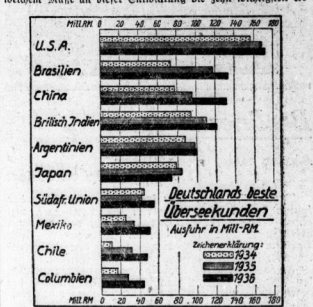

Verordnung über Zolländerungen

Am 3. März 1937 ist eine Verordnung über Zolländerungen erlassen worden.

Die Wechselproteste im Jahre 1936

Nach den Zeitungen des Statistischen Reichsamt sind im Jahre 1936 insgesamt rund 431 400 Wechselproteste eingeleitet worden. Nach den Zeitungen des Statistischen Reichsamt sind im Jahre 1936 insgesamt rund 431 400 Wechselproteste eingeleitet worden.

Nach den Zeitungen des Statistischen Reichsamt sind im Jahre 1936 insgesamt rund 431 400 Wechselproteste eingeleitet worden. Nach den Zeitungen des Statistischen Reichsamt sind im Jahre 1936 insgesamt rund 431 400 Wechselproteste eingeleitet worden.

Die Lebensmittelpreise für Hannover

Die Lebensmittelpreise für Hannover sind im Vergleich mit anderen Städten sehr günstig.

Die Wechselproteste im Jahre 1936

Fischfang mit Radiowellen

Ein Hering: 40000 Eier — Wissenschaft in der Konservenbüchse

Die Wissenschaft hat festgestellt, dass die Fische durch Radiowellen zum Laichen gezwungen werden können. Dies ist ein wichtiger Durchbruch in der Fischerei.

Die Wechselproteste im Jahre 1936

Die Wechselproteste im Jahre 1936

Die Wechselproteste im Jahre 1936

Die Wechselproteste im Jahre 1936

Die Wechselproteste im Jahre 1936

Die Wechselproteste im Jahre 1936

Deutschlands beste Untersekunden

Der deutsche Uhrenhandel, also der Absatz nach dem Ausland, hat im Jahr 1936 einen Rekord erreicht.

Der deutsche Uhrenhandel hat im Jahr 1936 einen Rekord erreicht. Der deutsche Uhrenhandel hat im Jahr 1936 einen Rekord erreicht.

Stromerzeugung 23 Prozent über Soll

Bankhaus Mathias Mann, Düsseldorf, zahlungsunfähig

Das Bankhaus Mathias Mann, Düsseldorf, ist zahlungsunfähig erklärt worden.

Die Wechselproteste im Jahre 1936

Die Wechselproteste im Jahre 1936

Die Wechselproteste im Jahre 1936

Die Wechselproteste im Jahre 1936

Die Wechselproteste im Jahre 1936

Die Wechselproteste im Jahre 1936

Die Wechselproteste im Jahre 1936

Die Wechselproteste im Jahre 1936

Die Wechselproteste im Jahre 1936

Die Wechselproteste im Jahre 1936

Praxision Fachmännisch geprüfte Deutsche und Schweizer Fabrikate
Qualitäts-Armband-Uhren
Marke „Muges“
vollmassives Ankerwerk von 16 an
15 Steine . . . . . von 16 an
Vorteilhafte Preise durch großen Umsatz, ca. 400 Muster!
Armband-Uhren
echt Silber oder Chrom von 5 an
echt Gold, 585 gestempelt,
mit schriftl. Garantie . . . von 15 an
Armband-Uhren
Spezialhaus