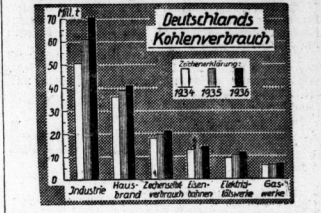

men von Kaufleuten zu 70 Prozent, vom Publikum zu 30 Prozent. Auf die einzelnen Warengruppen verteilt ergeben sich:

Wollstoffe 70%
Reifeleinen 10%
Wollstoffe 10%

Das ist im Geschäftsbetrieb nachdrückliche Beanstandungen der genannten Ware oder, wie man sagt, "Reklamations" gibt und nehmen die Möglichkeit der Kaufmannschaft...

Was alles ist ein jeder die Möglichkeit, kritische Fragen der betroffenen Art zu stellen. Die Käufer und Käufer sind in hohem Maße...

Es hat also jetzt ein jeder die Möglichkeit, kritische Fragen der betroffenen Art zu stellen. Die Käufer und Käufer sind in hohem Maße...

Es hat also jetzt ein jeder die Möglichkeit, kritische Fragen der betroffenen Art zu stellen. Die Käufer und Käufer sind in hohem Maße...

Die Ausschreibung der Bemberg-Fabrik. Die Aktien der B. Bemberg AG. haben in den letzten Wochen eine erhebliche Steigerung des Kurses...

Der rheinische Braunkohlenbau. Der Rheinische Braunkohlenbau hat im Juli 1937 an 24 Arbeitstagen 1.066.800 Zt. oder arbeitsfähig 39.842 Zt. geerntet...

Henschel & Sohn, Kassel

Bei der Densel & Sohn AG, Kassel, hat sich im März 1937, berichtet wurde, im Geschäftsjahr 1936 der Auftragsbestand vergrößert...

Die Densel & Sohn AG, Kassel, hat sich im März 1937, berichtet wurde, im Geschäftsjahr 1936 der Auftragsbestand vergrößert...

Steigender Kohlenverbrauch

Die Hauptverbrauchszusammenfassung

Das ist im Geschäftsbetrieb nachdrückliche Beanstandungen der genannten Ware oder, wie man sagt, "Reklamations" gibt und nehmen die Möglichkeit der Kaufmannschaft...

IG. Farbenindustrie in Finnland

Die finnische IG. Farbenindustrie Co. hat im Juli 1937, berichtet wurde, im Geschäftsjahr 1936 der Auftragsbestand vergrößert...

An das deutsche Handwerk!

Aufruf zur Beteiligung am Leistungskampf der Betriebe

Der Führer hat angedeutet, daß in jedem Jahr ein Nationalleistungskampf der deutschen Volkswirtschaft stattfinden soll...

Es hat also jetzt ein jeder die Möglichkeit, kritische Fragen der betroffenen Art zu stellen. Die Käufer und Käufer sind in hohem Maße...

Steigende Lebensmittelpreise in England

Der "Daily Herald" in England hat in einem Aufsatz vom letzten August die englischen Lebensmittelpreise im Jahre 1932...

Zufriedenstellendes Schiffahrtsgeschäft

In der vergangenen Woche war das Schiffahrtsgeschäft auf dem Höhepunkt...

Von Gläsern und Spielglern

Von Werner Lenz

Bereits um das Jahr 100 wurde von Röfen und Trier aus ein roter Glas mit dunkelroter orangefarbener Oberfläche...

Trotz des chronischen Alters der Glasbläuerlei erblüht aber doch ein glanzvoller Zusammenbruch...

haftlicher Gebäude erliegen, ist uns noch für 1412 vom Züricher Nationalbank besetzt. Und der unermessliche Reichtum von Nürnberg...

wenn die Danksatz nicht gleich kam, wenn mal ein Glas in Scherben fiel, sondern trübsalig "Soeben bringen Glind".

"Außergewöhnliche Uebersetzung"

Der Reichswirtschaftsminister hat auf Anfrage der unterdeutschen "Verwertung" im Sinne des Einflusses auf die Wirtschaft...