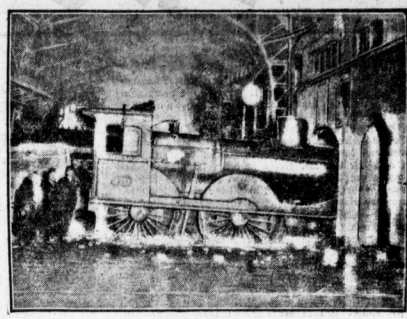

Eckfame Anglistische.

Eine Lokomotive im Bahnhofsgebäude.

Die Lokomotive des Amsterdam-Banboster-Eisbahnwegs