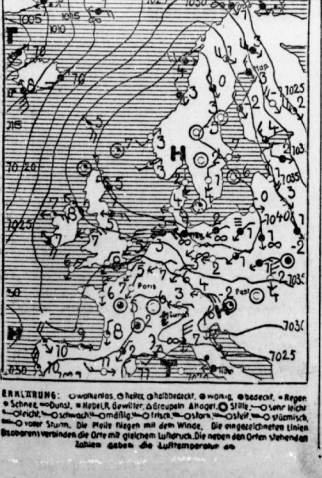

Wetterdienst des DLR

Voraussetzliches Wetter bis 14. März abends. Bei klarem Himmel baute sich am Dienstag das Wetter noch höher als am Montag aus...