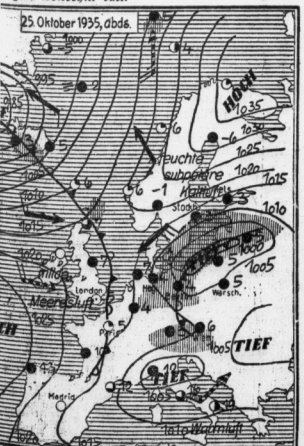

Wintersport in der Dübener Heide?

Dübener. Der Dübener Heide-Verein in Leipzig hat seine Werbung für die Dübener Heide als Wintersportgebiet ausgedehnt und tritt dafür ein, dass die Heide für den Wintersport geeignet ist...

Wieder 250 Freitische

Zarago. Vor einigen Tagen wurde berichtet, dass ein Gastwirt dem RHB 250 Freitische spendet hat. Nun hat sich ein anderer Gastwirt gemeldet...

Fingiertes Arbeitsverhältnis

Zenger. Vor dem in Leipzig tagenden Reichsgericht hatten sich Frau R. S. und G. M. wegen Betrugs und M. aus Zenger wegen Betrugs zum Betrug zu verantworten...

13 200 Zigaretten nicht verkauert

Jeit. Vor dem Schöffengericht hatte sich P. S. und Aue wegen Zigarettenverkäuferei zu verantworten. Der einschlägige Sachverhalt wurde am 19. Oktober 1935 erörtert...

Reichardtswerben. (75jährige Amerika-reisende) Von der Stelle über das große Wasser in Frau Selma Wölschel aus Reichardtswerben...

Wetterdienst des 57

Wetterbericht des Reichswetterdienstes, Hauptort Magdeburg. Voraussichtliches Wetter bis 26. Oktober abends...

Zieldarstellung der Wälder. Karte zur Darstellung der Wälder in der Region, mit verschiedenen Waldarten und Gebieten markiert.

Von Salzluft verwirrt...

Man kann auf den ersten Anblick begreifen, warum ein Markfranhader bei nach Bad Dürrenberg fährt. Die mühsige Luft an den Grabrierwerken...

senberger Salz, ein Stückchen vom Grabrierwerk oder so. Damit geriet der Mann in eine verhängnisvolle Gedankenverwirrung. Es entwand ein fiesler Konflikt...