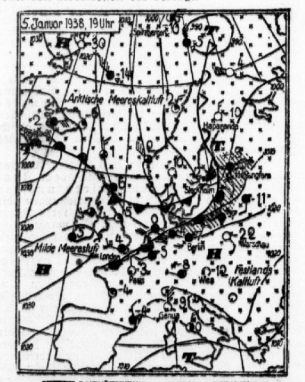

Statistisches aus Ammerbof

Das Standesamt der Stadt Ammerbof gibt mit Anlaß des Jahres 1937 die Veränderungen innerhalb der Bevölkerung bekannt, aus denen eine erfreuliche Zunahme der Einwohnerzahl des Ammerbofer Ortes zu ersehen ist.

Hill: "Tango Notturno"

Der Tango Notturno, der nächste Tango - mit dem ein Mann hier ins Leben tritt und mit dem zugleich mit einer lebensdienlichen Liebe ein eigenartiges Schicksal zu leben beginnt - bringt Hill, der in der Vergangenheit durch seine zahlreichen populären Balladen und noch mitwirkend ... Er ist in Töne umgewandelt das Wort der Erinnerung, die alle Besten menschlicher Empfindungen umspannt: Liebe, Sehnsucht, Freude und bittere Wehmut, die Trauer, Verzweiflung und tiefes Leid.

Die Frau im Handwerker-Wettbewerb

Die Frau im Handwerker-Wettbewerb. Die Frau im Handwerker-Wettbewerb. Die Frau im Handwerker-Wettbewerb.

Wetterdienst der D.T.

Wetterbericht des Reichswetterdienstes, Ausgabe Magdeburg

Voranschläge Witterung bis 7. Januar abends:

Das winterliche Wetter hat in der Nacht zum Mittwoch seinen Höhepunkt erreicht. Viel klarem Himmel sanken die Temperaturen im mitteldeutschen Flachland unter 10 Grad Celsius im Süden bis hin zum Nordwesten bis auf 0 Grad Celsius.

5. Januar 1938, 19 Uhr

Wichtigste: Kältebedingte mittlere Winde, meist boden, schwache Niederschläge, Temperaturen früh am Morgen um 10 Grad Celsius, im Süden bis hin zum Nordwesten bis auf 0 Grad Celsius.

Wetterdienst für den Kraftverkehr

Die Verkehrsverhältnisse für das Straßenwesen teilt mit: Die Verkehrsverhältnisse für das Straßenwesen teilt mit: Die Verkehrsverhältnisse für das Straßenwesen teilt mit.

Asthma Bronchitis

Universitäts- und Landesbibliothek Sachsen-Anhalt

urn:nbn:de:gbv:3:1-847529-193801065/fragment/page=0006

Fragment of text from the right edge of the page, including words like 'Frau', 'Magdeburg', 'Wetterdienst', 'Asthma', 'Bronchitis'.