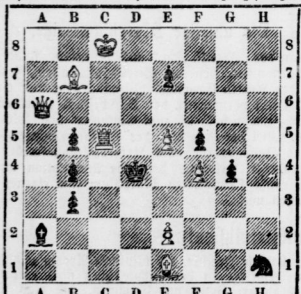

Blätter fürs Haus.

Beiblatt zur Saale-Zeitung.

Nr. 48.

Halle a. S., Sonntag den 1. Dezember

1895.

Schach.

Bearbeitet von E. Schallopp.

Aufgabe Nr. 752.

Von Konrad Erlin in Wien.

WeiB zieht an und setzt in 3. Zuge matt. (8+9)

Partie Nr. 722.

Spielt im Problemturnier zu Salzburg am 13. August 1895.

Abgeleitetes Remisgemisch.