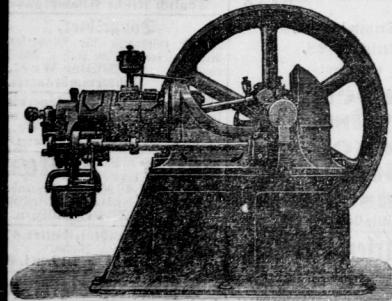

Luftkurort Sonneberg

400 Meter über der Meeresfläche

schönst gelegene Stadt Thüringens, umgeben von ausgedehnten, mächtigen, mit guten Spazierwegen durchzogenen Wäldern und Bergen. Reizende, abwechslungsreiche Aussichtspunkte, belebende, kräftigende Gebirgsluft, kühle Nächte. Ausgezeichnetes Trinkwasser, Milchhallen, Bäder. Anerkannt gute Gasthöfe und Speisehäuser, hübsche, schattige Wirtschaftsgärten in und außerhalb der Stadt. Kost und Wohnung schon von 3 Mark an. Vorzügliche Stadtmusik. Beste Gelegenheit zu weiteren sehr lohnenden Ausflügen. Auskunft erteilt bereitwilligst

der Verein für Fremdenverkehr.