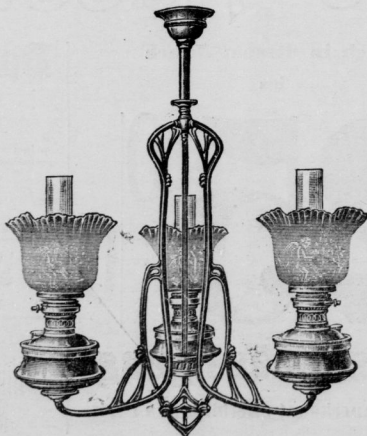

3 flammige Krone Modell „Stettin“

Goldbronze.
Ganze Länge 95 cm,
kompl. mit Amorbbrenner
M. 44,70,
kompl. mit Rustikus-Brenner
M. 40,80.

Die Preise stellen sich frei jeder deutschen Bahnstation einschl. Verpackung unter Zugabe von 3 Ersatz-Cylindern und 6 Ersatz-Glühkörpern um M. 11,70 höher.