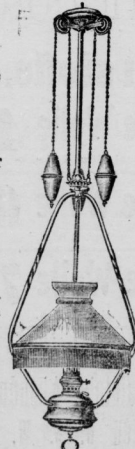

Ampel Modell „Breslau“

mit 3 teiligem Zug und Goldperlfrauze, Messing poliert.
Ganze Länge 155 cm, Auszug 50 cm, Wagenmanschirm 40 cm Durchmesser,
kompl. mit Amorbbrenner
M. 32,30,
kompl. mit Rustikus-Brenner
M. 31,—.

Die Preise stellen sich frei jeder deutschen Bahnstation einschl. Verpackung unter Zugabe von 1 Ersatz-Cylinder und 2 Ersatz-Glühkörpern um M. 6,70 höher.

Versand unter Nachnahme.

Kisten werden nicht zurückgenommen.

Die Brenner geben eine Lichtstärke von ca. 40 I-K (Hefner-Kerzen).

Spiritus-Verwertungs-Genossenschaft, E. G. m. b. H.

* General-Vertrieb der Centrale für Spiritus-Verwertung, G. m. b. H. zu Berlin W. *

Ausstellungs- und Verkaufslokal

Leipzigerstrasse 43.

Halle a/Saale

Leipzigerstrasse 43.

Man verlange unseren reichhaltigen Katalog gratis und franko.