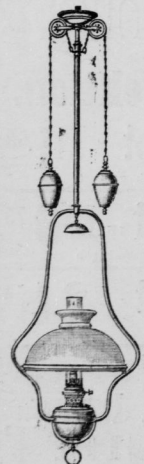

Ampel Modell „Hannover“

mit 2 teiligem Zug und Messing poliert.
Ganze Länge 145 cm, Auszug 50 cm, Kuppelschirm 35 cm Durchmesser,
kompl. mit Amorbbrenner
M. 20,70,
kompl. mit Rustikus-Brenner
M. 19,40.

Die Preise stellen sich frei jeder deutschen Bahnstation einschl. Verpackung unter Zugabe von 1 Ersatz-Cylinder und 2 Ersatz-Glühkörpern um M. 5,60 höher.