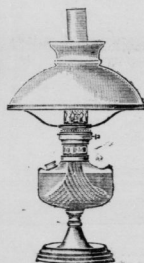

Lampe Modell „Berlin“.

Ganze Höhe 55 cm.
Mattierter Messingfuss mit Glasbassin
komplett mit Amorbbrenner
M. 9,—,
kompl. m. Rustikus-Brenner
M. 7,70.