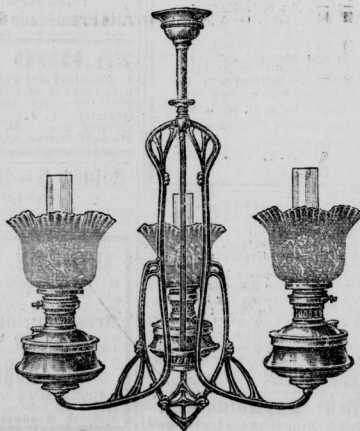

Ampel Modell „Hannover“

3 flammige Krone Modell „Stettin“

Goldbronze.
Ganze Länge 95 cm,
kompl. mit Amorbbrenner
M. 44,70,
kompl. mit Rustikus-
Brenner
M. 40,80.

Die Preise stellen sich frei jeder deutschen Bahnstation einschl. Verpackung unter Zugabe von 8 Ersatz-Cylindern und 6 Ersatz-Glühkörpern um M. 11,70 höher.