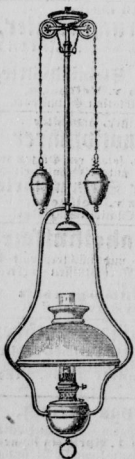

Ampel Modell „Hannover“

mit 2teiligem Zug,
Messing poliert.
Ganze Länge 145 cm,
Auszug 50 cm,
Kuppelschirm 35 cm
Durchmesser,
kompl. mit Amorbbrenner
M. 20,70,
kompl. mit Rustikus-
Brenner
M. 19,40.

Die Preise stellen sich frei jeder deutschen Bahnstation einschl. Verpackung unter Zugabe von 1 Ersatz-Cylinder und 2 Ersatz-Glühkörpern um M. 5,60 höher.