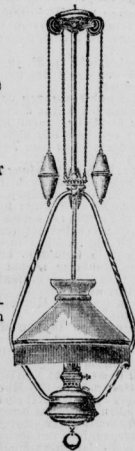

3 flammige Krone Modell „Stettin“

Ampel Modell „Breslau“

mit 3teiligem Zug und
Goldperlfrauze,
Messing poliert.
Ganze Länge 155 cm,
Auszug 50 cm,
Wagemannschirm
40 cm Durchmesser,
kompl. mit Amorbbrenner
M. 32,30,
kompl. mit Rustikus-
Brenner
M. 31,—.

Die Preise stellen sich frei jeder deutschen Bahnstation einschl. Verpackung unter Zugabe von 1 Ersatz-Cylinder und 2 Ersatz-Glühkörpern um M. 6,70 höher.

Versand unter Nachnahme.

Kisten werden nicht zurückgenommen.

Die Brenner geben eine Lichtstärke von ca. 40 HK (Hefner-Kerzen) bei einem Verbrauch von 1 Liter 95 Volumen-prozentigen Spiritus in 12—14 Stunden.

Spiritus-Verwertungs-Genossenschaft, E. G. m. b. H.

* General-Vertrieb der Centrale für Spiritus-Verwertung, G. m. b. H. zu Berlin W. *

Ausstellungs- und Verkaufslokal

Leipzigerstrasse 43. Halle a/Saale Leipzigerstrasse 43.

Man verlange unseren reichhaltigen Katalog gratis und franko.