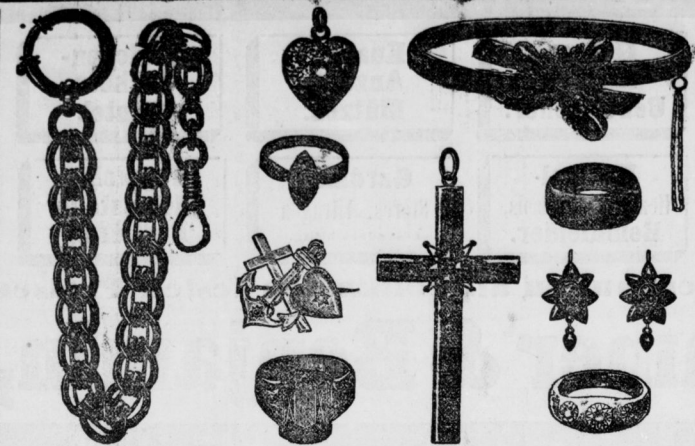

Specialität: Damen- u. Herrenketten in echt Gold, Silber, Nickel u. Gold-Doublé,
Brochen, Ohringe, Kreuzchen, Armbänder, Colliers u. Fächerketten
in echt Gold und Silber, sowie garantirt feinst Silber u. Gold-Doublé.

Gustav Uhlig, Halle a. S.
Untere
Leipziger Str.

Gustav Uhlig
Untere Leipziger Str.