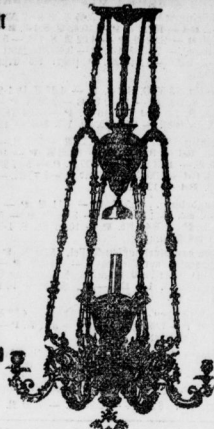

Wumentische. Palmständer.