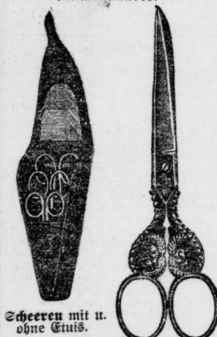

Papierscheren.

Neu gen.