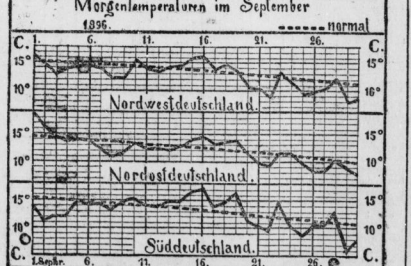

Wie eine Wiener Lokalcorrespondenz meldet, wurden nämlich von Missionen in den verschiedenen Archiven des Deutschen Reichs...

einer der schwersten sechsstündigen Dampfmaschinen zumankommt und beide gegeneinander setzen lassen, wobei die elektrische Maschine den Sieg davontrug...

Das Wetter im Monat September 1896.

Der vergangene September, sonst gewöhnlich einer der trockensten und freudlichsten Monate des ganzen Jahres, war, wie schon der August, vom Wetter nur wenig begünstigt...

Anwäuschen hatten die Temperaturen in Norddeutschland eine allmähliche Entfaltung erfahren. Dort war es, wie unsere vorerwähnte Notiz erkennen lässt, zum Beginn des Monats...

Im Gegensatz zu der im allgemeinen ruhigen und sehr gleichmäßig ersten Monatshälfte, begann um Mitte September für Norden, nicht selten sogar für Süd- und Ostdeutschland...