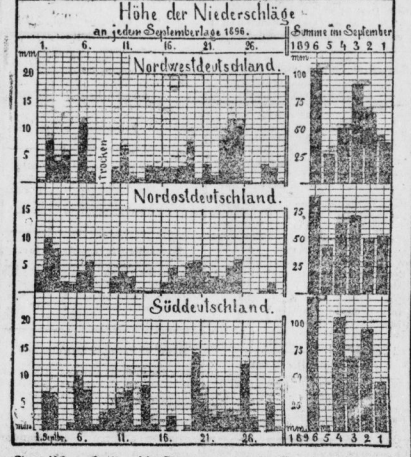

Nach der Eröffnung mit Gebet, Schriftlesung und Gebet, gesprochen von Pastor Eiselein, wird in der Tagesordnung eingetreten.

1. Namens der Gwangbuchskommission berichtet.

1. Namens der Gwangbuchskommission berichtet. Synodale Sachverhalte über den Haushaltsplan des Provinzial-Gwangbuchsinde...

Die Debatte über die weitere Verwendung der Leberflüsse war sehr lebhaft, namentlich handelte es sich um die Frage, ob zuerst die Gemeinden, dann die Liebeswerke...

2. Ein selbständiger Antrag des Synodalen Meyer betrifft die jährliche Revision kirchlicher Gebäude hinsichtlich ihres baulichen Zustandes...

Ausst. Wissenschaftl. Literatur.

Unter dem Titel 'Die heilige Elisabeth' hat Georg Engel, der Verfasser des 'Gegenfusses' und der 'Sobola', eine 'burleske Komödie'...

Nach einer Meldung des 'Schwab. Merk.' ist dem Schwäbischen Schüler-Verein eine interessante Gabe zugegangen...

Wie eine Wiener Lokalcorrespondenz meldet, wurden nämlich von Missionen in den verschiedenen Archiven des Deutschen Reichs...

einer der schwersten sechsstündigen Dampfmaschinen zumankommt und beide gegeneinander setzen lassen, wobei die elektrische Maschine den Sieg davontrug...

Das Wetter im Monat September 1896.

Der vergangene September, sonst gewöhnlich einer der trockensten und freudlichsten Monate des ganzen Jahres, war, wie schon der August, vom Wetter nur wenig begünstigt...

Anwäuschen hatten die Temperaturen in Norddeutschland eine allmähliche Entfaltung erfahren. Dort war es, wie unsere vorerwähnte Notiz erkennen lässt, zum Beginn des Monats...